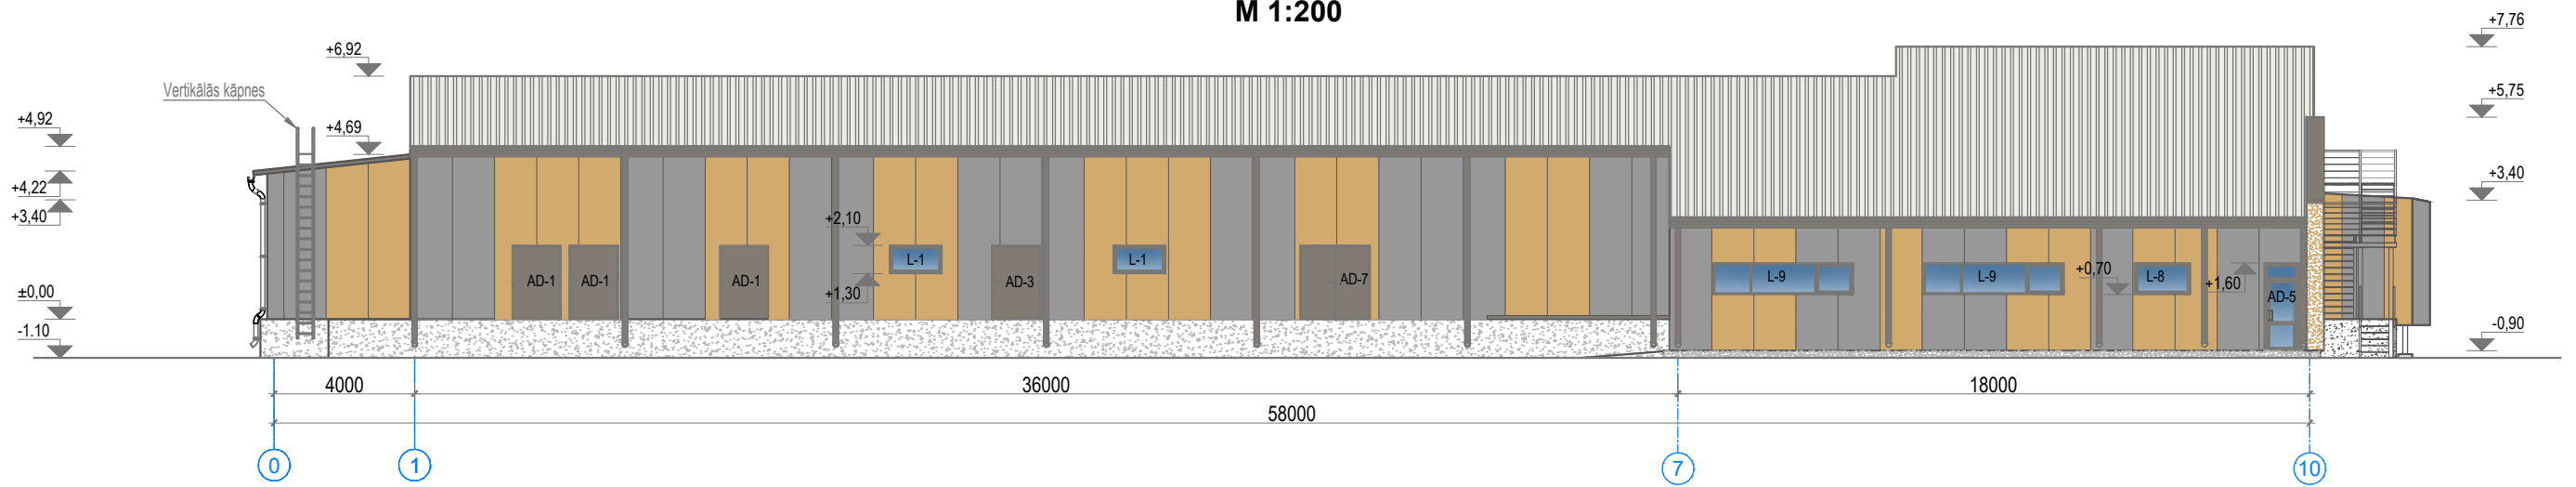

**Fasāde 10-0**  
**M 1:200**

**Fasāde 0-10**  
**M 1:200**

**KRĀSU PASE**

|                      |          |   |                     |          |   |                                      |          |   |
|----------------------|----------|---|---------------------|----------|---|--------------------------------------|----------|---|
| Fasāžu sendvičpaneļi | RAL 1002 |  | Jumta sendvičpaneļi | RAL 9003 |  | Durvis, logi, vārti                  | RAL 7048 |  |
| Fasāžu sendvičpaneļi | RAL 1040 |  | Vārtu šelteri       | RAL 7046 |  | Dekoratīvais silikona sveķu apmetums | RAL 1002 |  |