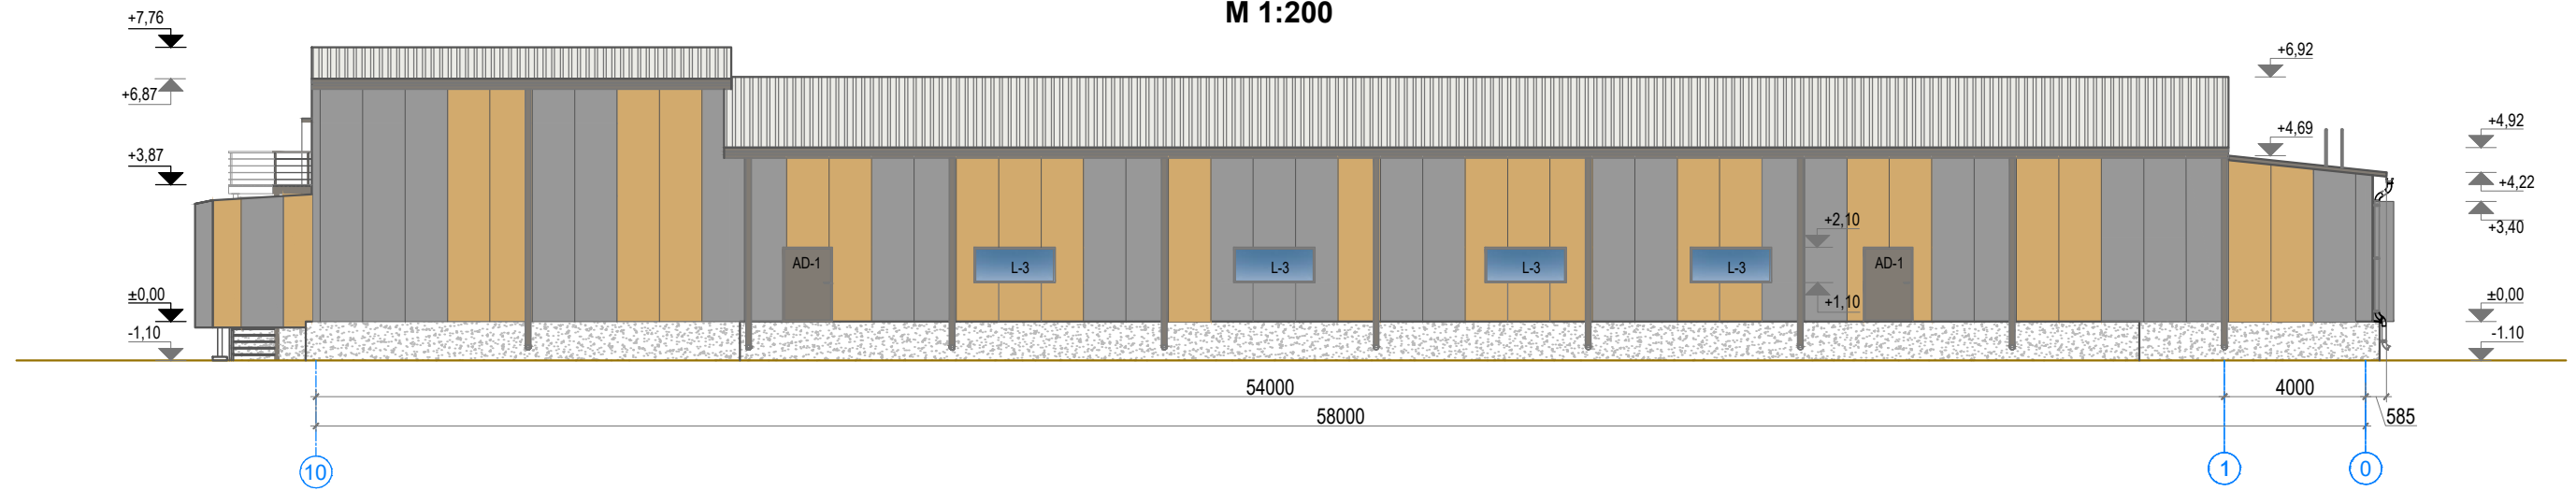

**Fasāde 10-0**  
**M 1:200**

**Fasāde 0-10**  
**M 1:200**

**KRĀSU PASE**

|                      |          |   |                     |          |   |                                      |          |   |
|----------------------|----------|---|---------------------|----------|---|--------------------------------------|----------|---|
| Fasāžu sendvičpaneļi | RAL 1002 |  | Jumta sendvičpaneļi | RAL 9003 |  | Durvis, logi, vārti                  | RAL 7048 |  |
| Fasāžu sendvičpaneļi | RAL 1040 |  | Vārtu šelteri       | RAL 7046 |  | Dekoratīvais silikona sveķu apmetums | RAL 1002 |  |